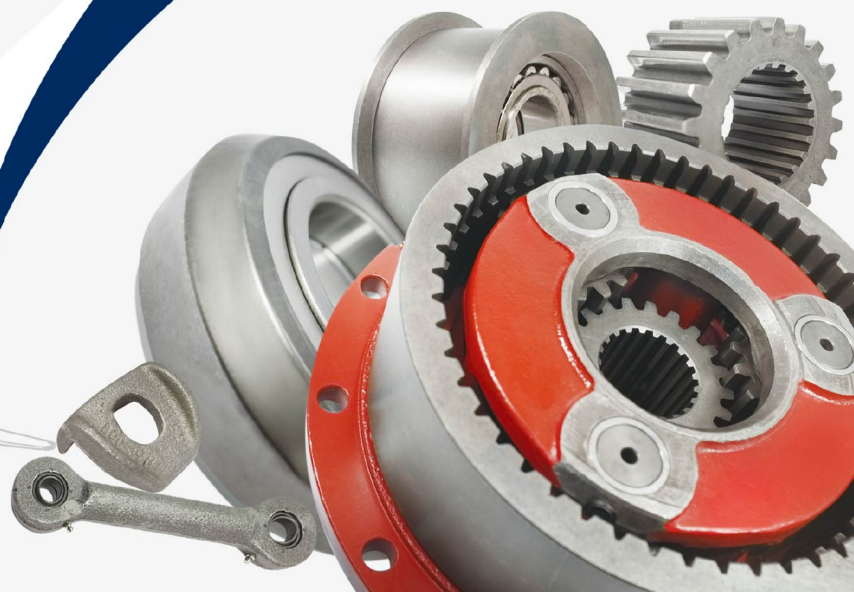

# Forklift Parts

HEAVY MACHINE PARTS MANUFACTURING AND TRADING

堆高機零件·系列產品

中心齒輪Sun Gear

行星齒輪Planetary Gear

內齒環Internal Ring Gear

齒輪 Gear

減速齒輪組  
Deceleration Gear Assy

減速齒輪組  
Deceleration Gear Assy

前輪傳動齒軸Shaft

有效延長零件使用壽命  
Extend lifetime for machine parts.

各式重機械零件齊全供應  
Support all kinds of heavy machine parts.

連座邊軸承 Roller Assembly, Side

升降油壓缸

傾斜缸

貨夾油壓缸 Hydraulic Cylinder

升降軸承蓋 Roller Cap

升降軸承座 Shaft/Stub

各式軸承 Roller Bearing

大王肖 Knuckle Pin

輪胎螺絲 Valve Stem Extension  
螺母 Nut

鋼圈壓板 Lug

飛輪 Fly Wheel

堆高機電木齒 Ring Gear  
壓板 Ring Gear Backing

## 提供多元堆高機械零件選擇

Provide various forklift parts for you to choose.

齒輪、齒軸、內齒環、滾輪軸承、油壓缸及其它配件大王肖、羊角及各式客製化特殊機械零件

茂旺是一家專門製造及買賣各式建設機具零件的公司。從堆高機的行走油壓馬達裝置、旋轉油壓馬達裝置到泵浦裝置的零件，包括齒輪、齒軸、內齒環滾輪軸承、油壓缸及其配件、大王肖、羊角及各式客製化特殊機械零件，我們都能提供客戶最全面的產品、服務及最佳解決方案。